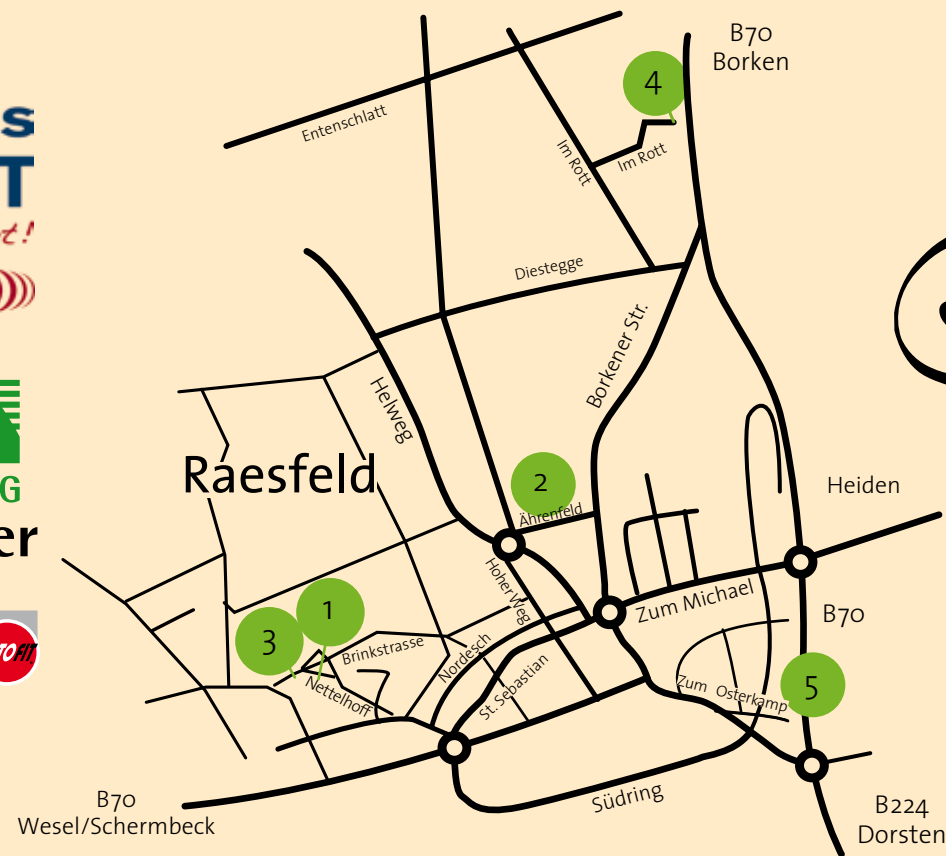

Wir danken unseren Sponsoren:

**Autohaus
TERHART**
Service, der bewegt!

Autohaus Terhart GmbH & Co.KG,
Ostring 18 / Weseler Straße 68
46348 Raesfeld, www.terhart.de
Tel. 02865-8086

LVM
VERSICHERUNG
Marc Ketteler

Wachtmeister

KFZ- Service Wachtmeister

Vennekenweg 3
46348 Raesfeld
Internet: www.autofit-wachtmeister.de
E-Mail: kfz-wachtmeister@t-online.de
Telefon 02865-6536

Gartentag

ÜBERSICHTSPLAN

- 1 IMKERVEREIN RAESFELD 6 PAUS
- 2 BAUMEISTER 7 PAUS
- 3 WACHTMEISTER
- 4 SEGGEWIß
- 5 EIßING

7 PAUS

SCHERMBECK-MARIENTHAL

Der ca. 2500 m² große Bauerngarten auf dem altem Gehöft ist geprägt durch einen 200 - 400 Jahre alten Baumbestand. Verschiedene Staudenbeete mit Kieselsteinrundungen, ein kleiner Teich mit Wasserfall und eine große Staudensammlung mit Verkauf laden die Besucher zum Rundgang ein.