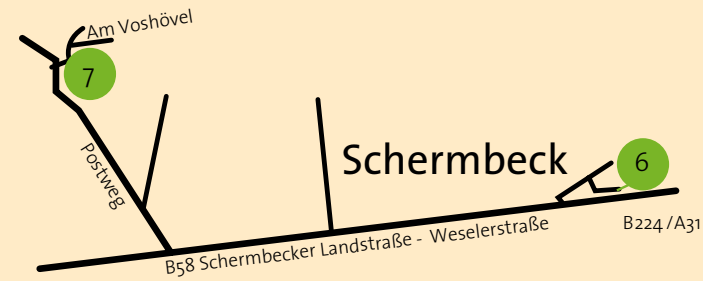

7 PAUS

SCHERMBECK-MARIENTHAL

Der ca. 2500 m² große Bauerngarten auf dem altem Gehöft ist geprägt durch einen 200 - 400 Jahre alten Baumbestand. Verschiedene Staudenbeete mit Kieselsteinrundungen, ein kleiner Teich mit Wasserfall und eine große Staudensammlung mit Verkauf laden die Besucher zum Rundgang ein.